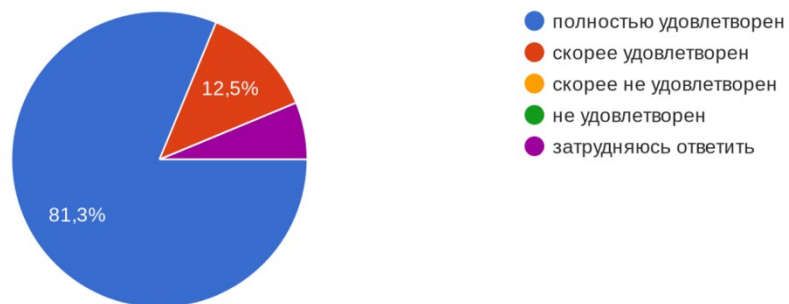

«Свободинский аграрно-технический техникум им.К.К.Рокоссовского»
(2023 / 2024 уч. год)

АНКЕТА

«Удовлетворенность студентов обучением в техникуме»
по направлению 43.02.17 Технологии индустрии красоты

Что определило Ваш выбор учебного заведения?

16 ответов

Что определило Ваш выбор специальности/ профессии?

16 ответов

Удовлетворены ли Вы тем, что поступили и обучаетесь в техникуме?

16 ответов

Удовлетворены ли Вы в целом своей студенческой жизнью?

16 ответов