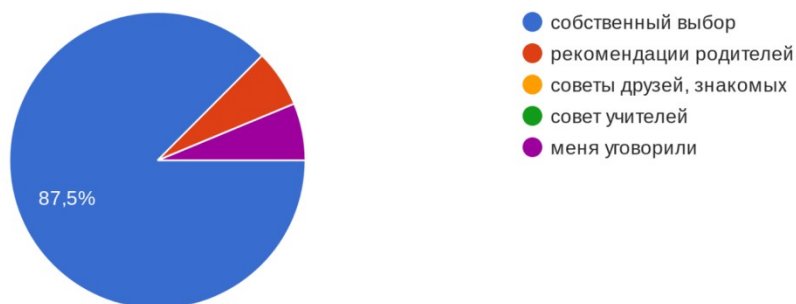

Что определило Ваш выбор специальности/ профессии?

16 ответов