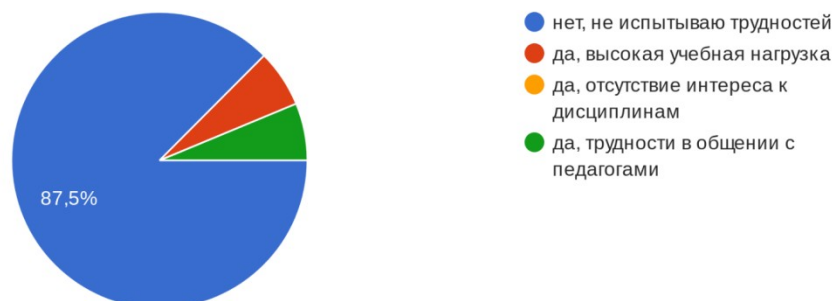

Испытываете ли Вы трудности в процессе обучения, если да, то какие?

16 ответов