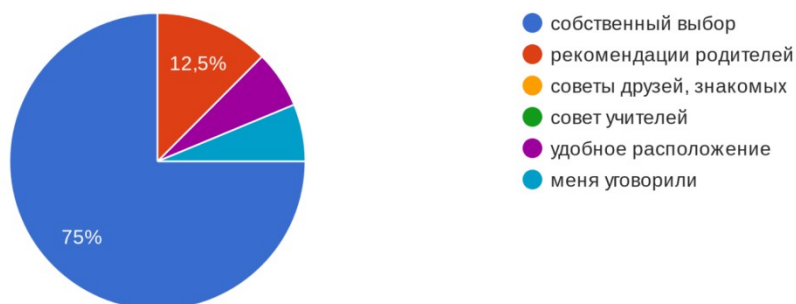

Результаты мониторинга обучающихся по основным профессиональным образовательным программам об удовлетворённости содержанием, организацией и качеством образовательного процесса в целом и отдельных дисциплин (модулей) и практик в областном бюджетном профессиональном образовательном учреждении

«Свободинский аграрно-технический техникум им.К.К.Рокоссовского»
(2023 / 2024 уч. год)

АНКЕТА

«Удовлетворенность студентов обучением в техникуме»
по направлению 43.02.17 Технологии индустрии красоты

Что определило Ваш выбор учебного заведения?

16 ответов