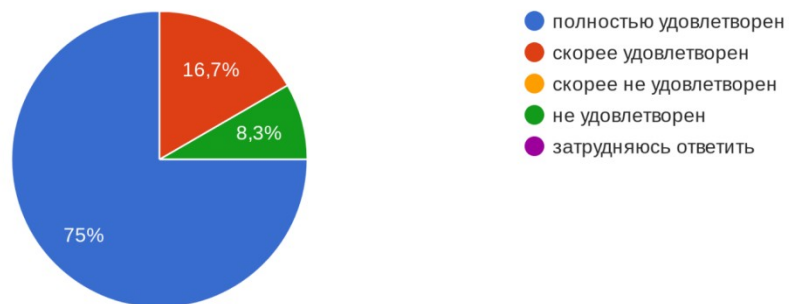

«Свободинский аграрно-технический техникум им.К.К.Рокоссовского»
(2023 / 2024 уч. год)

АНКЕТА

«Удовлетворенность студентов обучением в техникуме»
по направлению 35.02.07 Механизация сельского хозяйства

Что определило Ваш выбор учебного заведения?

12 ответов

Что определило Ваш выбор специальности/ профессии?

12 ответов

Удовлетворены ли Вы тем, что поступили и обучаетесь в техникуме?

12 ответов

Удовлетворены ли Вы в целом своей студенческой жизнью?

12 ответов