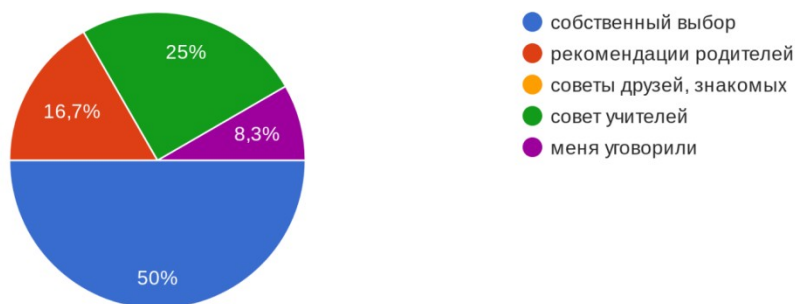

Что определило Ваш выбор специальности/ профессии?

12 ответов