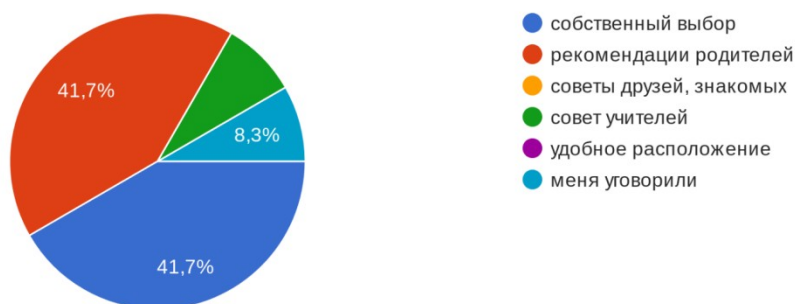

Результаты мониторинга обучающихся по основным профессиональным образовательным программам об удовлетворённости содержанием, организацией и качеством образовательного процесса в целом и отдельных дисциплин (модулей) и практик в областном бюджетном профессиональном образовательном учреждении

«Свободинский аграрно-технический техникум им.К.К.Рокоссовского»
(2023 / 2024 уч. год)

АНКЕТА

«Удовлетворенность студентов обучением в техникуме»
по направлению 35.02.07 Механизация сельского хозяйства

Что определило Ваш выбор учебного заведения?

12 ответов