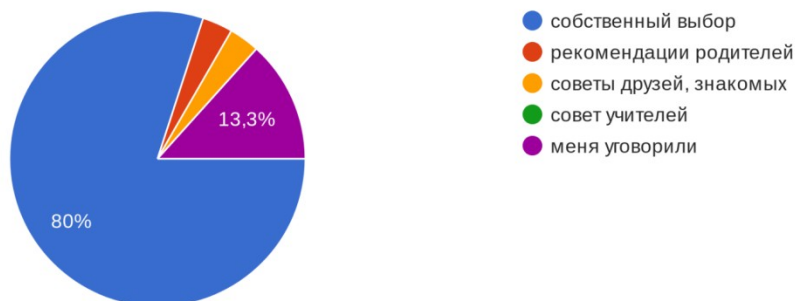

«Свободинский аграрно-технический техникум им.К.К.Рокоссовского»
(2023 / 2024 уч. год)

АНКЕТА

«Удовлетворенность студентов обучением в техникуме»
по направлению 35.01.14 Мастер по техническому обслуживанию и ремонту машинно-тракторного парка

Что определило Ваш выбор учебного заведения?

30 ответов

Что определило Ваш выбор специальности/ профессии?

30 ответов

Удовлетворены ли Вы тем, что поступили и обучаетесь в техникуме?

30 ответов

Удовлетворены ли Вы в целом своей студенческой жизнью?