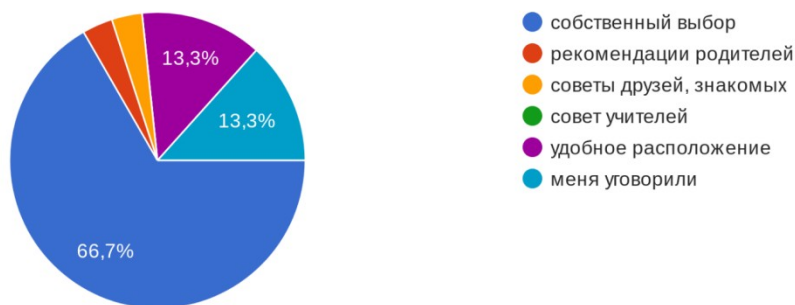

Результаты мониторинга обучающихся по основным профессиональным образовательным программам об удовлетворённости содержанием, организацией и качеством образовательного процесса в целом и отдельных дисциплин (модулей) и практик в областном бюджетном профессиональном образовательном учреждении

«Свободинский аграрно-технический техникум им.К.К.Рокоссовского»
(2023 / 2024 уч. год)

АНКЕТА

«Удовлетворенность студентов обучением в техникуме»
по направлению 35.01.14 Мастер по техническому обслуживанию и ремонту машинно-тракторного парка

Что определило Ваш выбор учебного заведения?

30 ответов