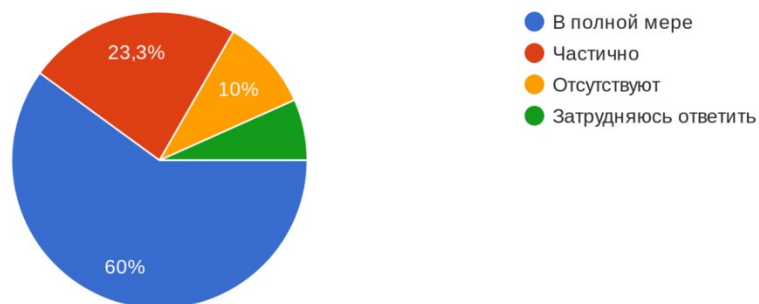

Как Вы считаете, имеются ли в техникуме хорошие условия для проведения учебных занятий?

30 ответов