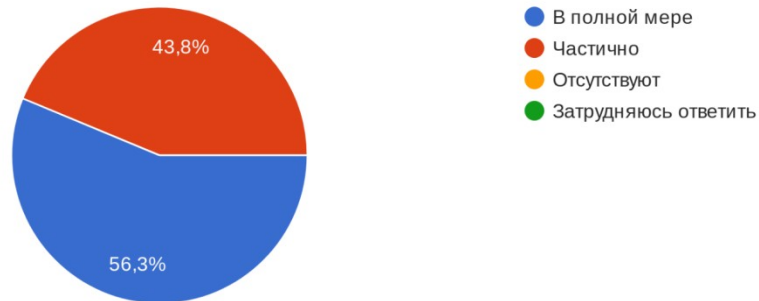

Как Вы считаете, имеются ли в техникуме хорошие условия для проведения учебных занятий?

16 ответов