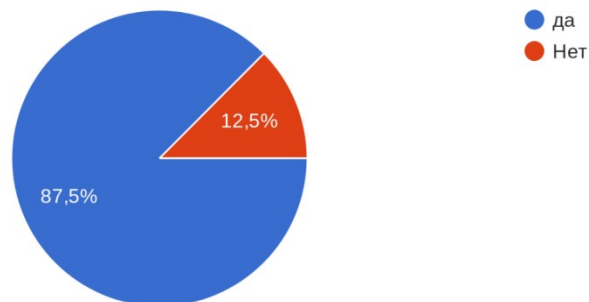

Если бы Вам снова пришлось выбирать специальность/профессию и техникум, Вы поступили бы в техникум на ту же специальность/профессию

16 ответов