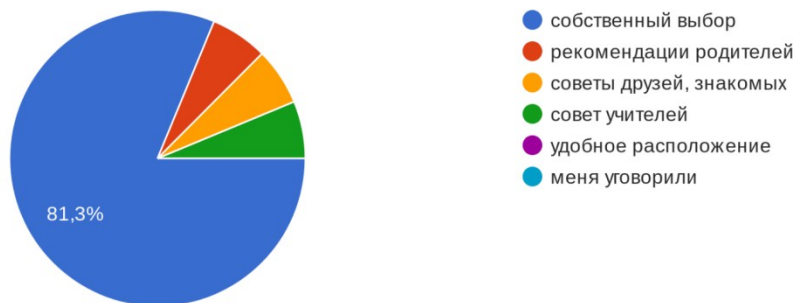

Результаты мониторинга обучающихся по основным профессиональным образовательным программам об удовлетворённости содержанием, организацией и качеством образовательного процесса в целом и отдельных дисциплин (модулей) и практик в областном бюджетном профессиональном образовательном учреждении

«Свободинский аграрно-технический техникум им.К.К.Рокоссовского»
(2023 / 2024 уч. год)

АНКЕТА

«Удовлетворенность студентов обучением в техникуме»
по направлению 23.01.17 Мастер по ремонту и обслуживанию автомобилей

Что определило Ваш выбор учебного заведения?

16 ответов