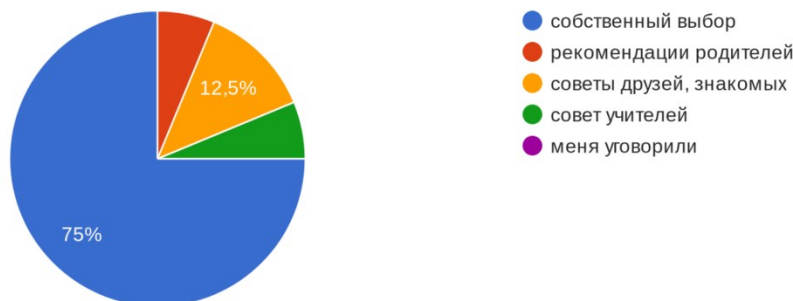

«Свободинский аграрно-технический техникум им.К.К.Рокоссовского»
(2023 / 2024 уч. год)

АНКЕТА

«Удовлетворенность студентов обучением в техникуме»
по направлению 23.01.17 Мастер по ремонту и обслуживанию автомобилей

Что определило Ваш выбор учебного заведения?

16 ответов

Что определило Ваш выбор специальности/ профессии?

16 ответов

Удовлетворены ли Вы тем, что поступили и обучаетесь в техникуме?

16 ответов

Удовлетворены ли Вы в целом своей студенческой жизнью?