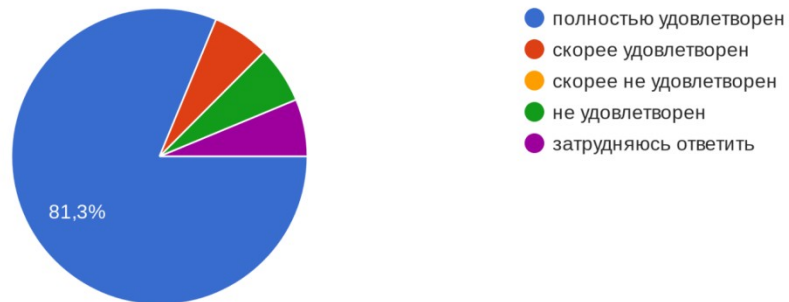

Удовлетворены ли Вы организацией питания?

16 ответов