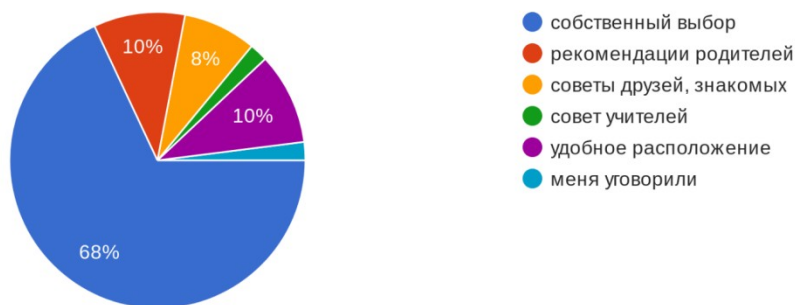

Результаты мониторинга обучающихся по основным профессиональным образовательным программам об удовлетворённости содержанием, организацией и качеством образовательного процесса в целом и отдельных дисциплин (модулей) и практик в областном бюджетном профессиональном образовательном учреждении

«Свободинский аграрно-технический техникум им.К.К.Рокоссовского»
(2023 / 2024 уч. год)

АНКЕТА

«Удовлетворенность студентов обучением в техникуме»
по направлению 15.01.05 Сварщик (ручной и частично механизированной сварки (наплавки))

Что определило Ваш выбор учебного заведения?

50 ответов