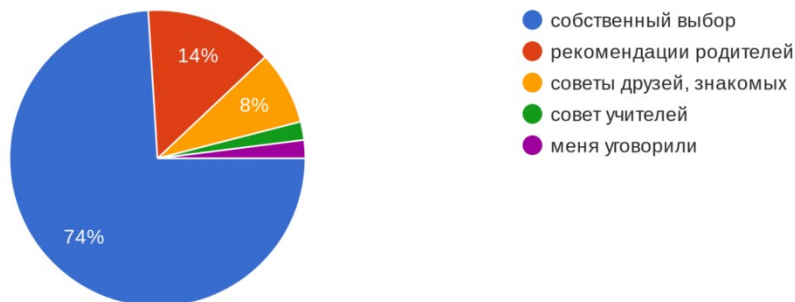

«Свободинский аграрно-технический техникум им.К.К.Рокоссовского»
(2023 / 2024 уч. год)

АНКЕТА

«Удовлетворенность студентов обучением в техникуме»
по направлению 15.01.05 Сварщик (ручной и частично механизированной сварки (наплавки))

Что определило Ваш выбор учебного заведения?

50 ответов

Что определило Ваш выбор специальности/ профессии?

50 ответов

Удовлетворены ли Вы тем, что поступили и обучаетесь в техникуме?

50 ответов

Удовлетворены ли Вы в целом своей студенческой жизнью?