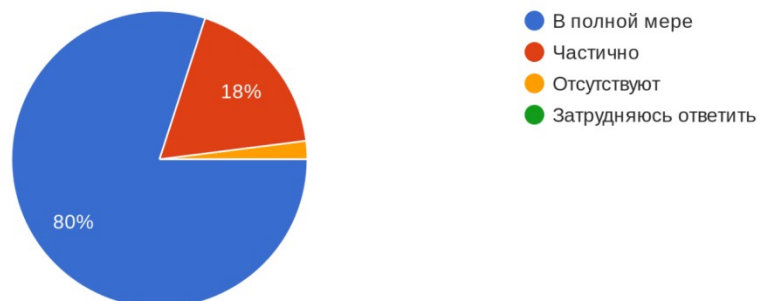

Как Вы считаете, имеются ли в техникуме хорошие условия для проведения учебных занятий?

50 ответов