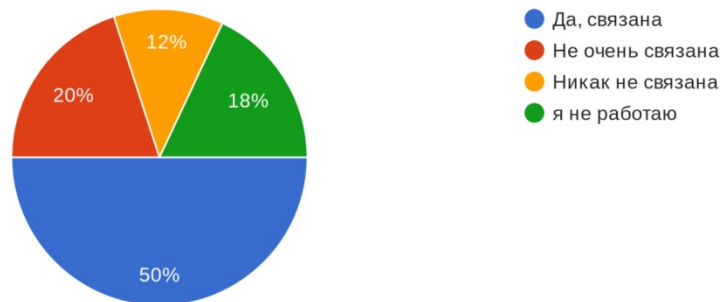

Связана ли Ваша работа с получением специальности/профессии?

50 ответов