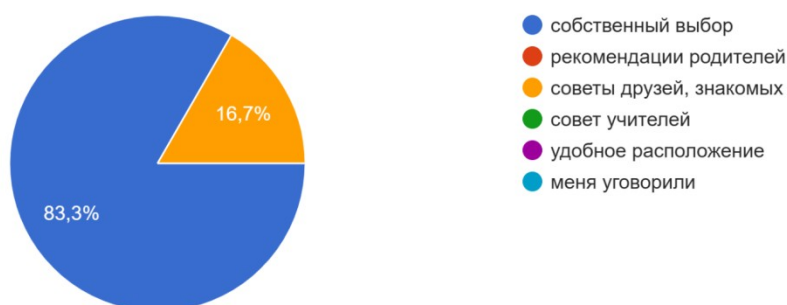

«Свободинский аграрно-технический техникум им.К.К.Рокоссовского»  
(2022 / 2023 уч. год)

Что определило Ваш выбор учебного заведения?

12 ответов

Что определило Ваш выбор специальности/ профессии?

12 ответов