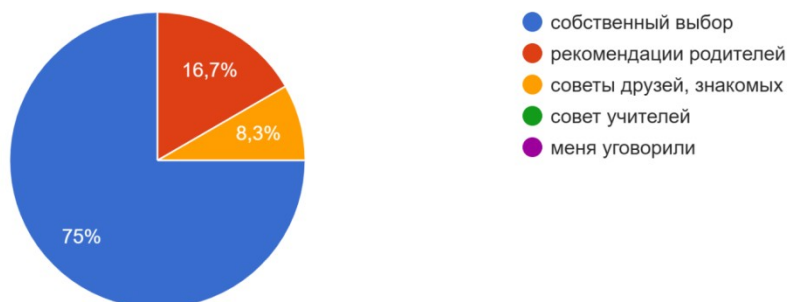

«Свободинский аграрно-технический техникум им.К.К.Рокоссовского»  
(2022 / 2023 уч. год)

Что определило Ваш выбор учебного заведения?

12 ответов

Что определило Ваш выбор специальности/ профессии?

12 ответов

Удовлетворены ли Вы тем, что поступили и обучаетесь в техникуме?

12 ответов

Удовлетворены ли Вы в целом своей студенческой жизнью?

12 ответов

Испытываете ли Вы трудности в процессе обучения, если да, то какие?