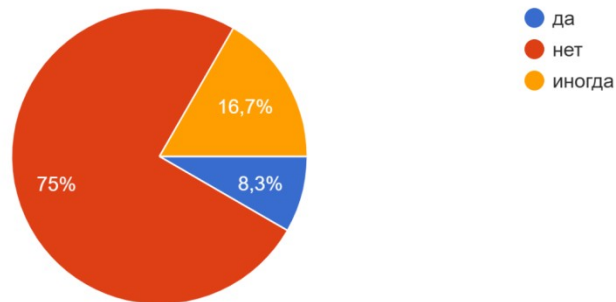

Приходится ли Вам совмещать учебу и работу?

12 ответов