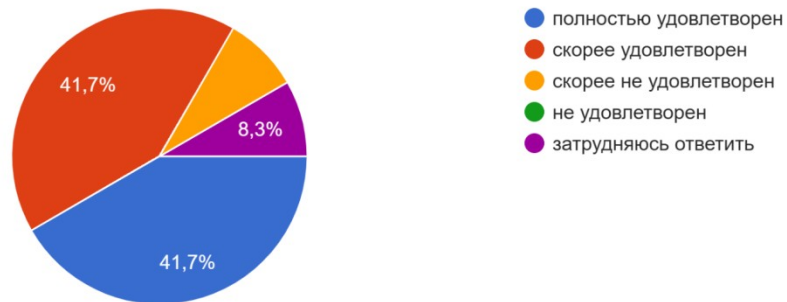

«Свободинский аграрно-технический техникум им.К.К.Рокоссовского»  
(2022 / 2023 уч. год)

Что определило Ваш выбор учебного заведения?

12 ответов

Что определило Ваш выбор специальности/ профессии?

12 ответов

Удовлетворены ли Вы тем, что поступили и обучаетесь в техникуме?

12 ответов

Удовлетворены ли Вы в целом своей студенческой жизнью?

12 ответов

Испытываете ли Вы трудности в процессе обучения, если да, то какие?