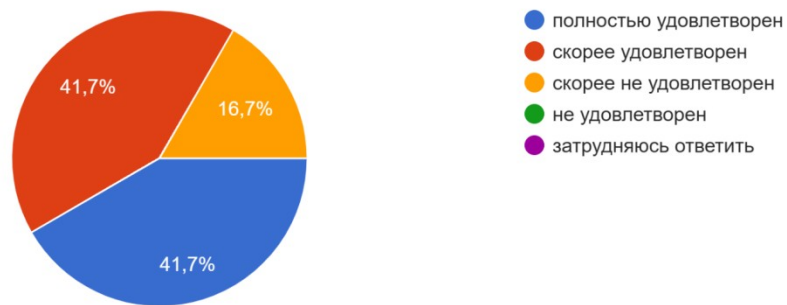

«Свободинский аграрно-технический техникум им.К.К.Рокоссовского»  
(2022 / 2023 уч. год)

Что определило Ваш выбор учебного заведения?

12 ответов

Что определило Ваш выбор специальности/ профессии?

12 ответов

Удовлетворены ли Вы тем, что поступили и обучаетесь в техникуме?

12 ответов

Удовлетворены ли Вы в целом своей студенческой жизнью?

12 ответов

Испытываете ли Вы трудности в процессе обучения, если да, то какие?