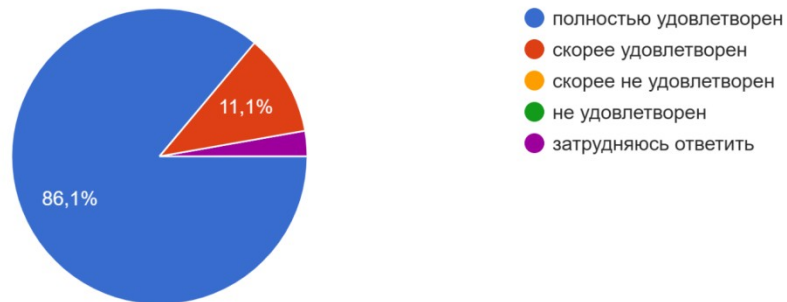

«Свободинский аграрно-технический техникум им.К.К.Рокоссовского»  
(2022 / 2023 уч. год)

Что определило Ваш выбор учебного заведения?

36 ответов

Что определило Ваш выбор специальности/ профессии?

36 ответов

Удовлетворены ли Вы тем, что поступили и обучаетесь в техникуме?

36 ответов

Удовлетворены ли Вы в целом своей студенческой жизнью?

36 ответов

Испытываете ли Вы трудности в процессе обучения, если да, то какие?