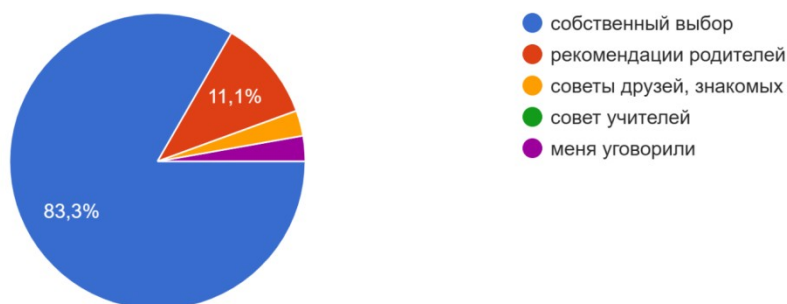

«Свободинский аграрно-технический техникум им.К.К.Рокоссовского»  
(2022 / 2023 уч. год)

Что определило Ваш выбор учебного заведения?

36 ответов

Что определило Ваш выбор специальности/ профессии?

36 ответов

Удовлетворены ли Вы тем, что поступили и обучаетесь в техникуме?

36 ответов

Удовлетворены ли Вы в целом своей студенческой жизнью?

36 ответов

Испытываете ли Вы трудности в процессе обучения, если да, то какие?