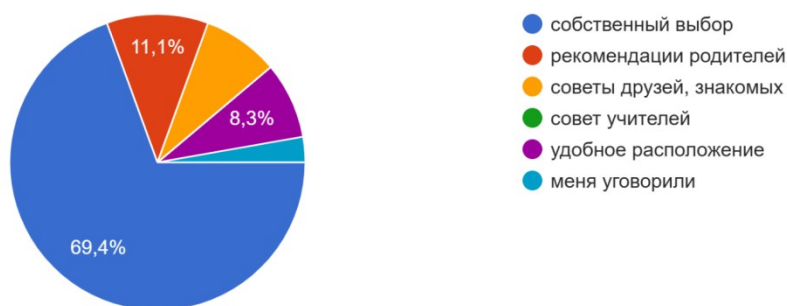

Результаты мониторинга обучающихся по основным профессиональным образовательным программам об удовлетворённости содержанием, организацией и качеством образовательного процесса в целом и отдельных дисциплин (модулей) и практик в областном бюджетном профессиональном образовательном учреждении

«Свободинский аграрно-технический техникум им.К.К.Рокоссовского»  
(2022 / 2023 уч. год)

Что определило Ваш выбор учебного заведения?

36 ответов

Что определило Ваш выбор специальности/ профессии?

36 ответов