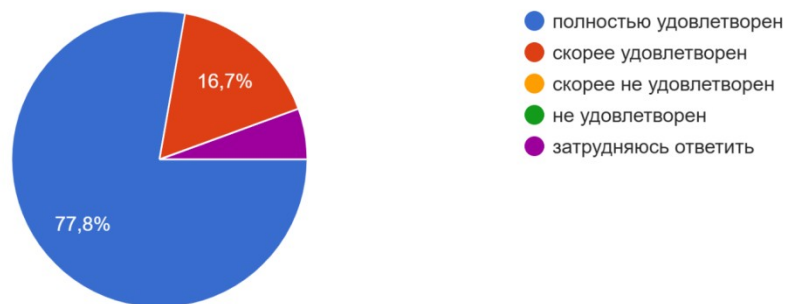

«Свободинский аграрно-технический техникум им.К.К.Рокоссовского»  
(2022 / 2023 уч. год)

Что определило Ваш выбор учебного заведения?

36 ответов

Что определило Ваш выбор специальности/ профессии?

36 ответов

Удовлетворены ли Вы тем, что поступили и обучаетесь в техникуме?

36 ответов

Удовлетворены ли Вы в целом своей студенческой жизнью?

36 ответов

Испытываете ли Вы трудности в процессе обучения, если да, то какие?