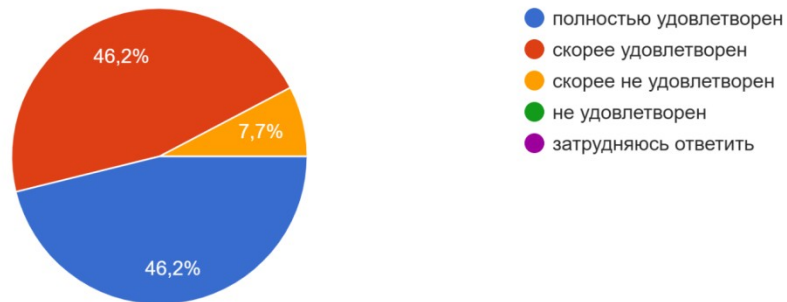

«Свободинский аграрно-технический техникум им.К.К.Рокоссовского»
(2022 / 2023 уч. год)

Что определило Ваш выбор учебного заведения?

13 ответов

Что определило Ваш выбор специальности/ профессии?

13 ответов

Удовлетворены ли Вы тем, что поступили и обучаетесь в техникуме?

13 ответов

Удовлетворены ли Вы в целом своей студенческой жизнью?

13 ответов

Испытываете ли Вы трудности в процессе обучения, если да, то какие?