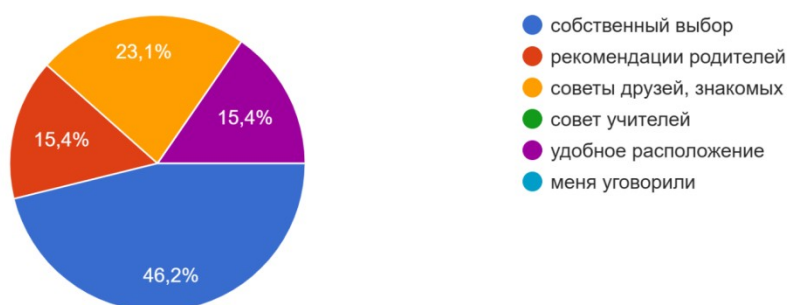

«Свободинский аграрно-технический техникум им.К.К.Рокоссовского»
(2022 / 2023 уч. год)

Что определило Ваш выбор учебного заведения?

13 ответов

Что определило Ваш выбор специальности/ профессии?

13 ответов