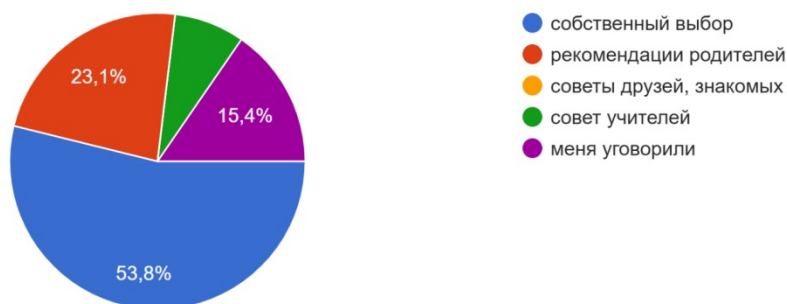

«Свободинский аграрно-технический техникум им.К.К.Рокоссовского»
(2022 / 2023 уч. год)

Что определило Ваш выбор учебного заведения?

13 ответов

Что определило Ваш выбор специальности/ профессии?

13 ответов

Удовлетворены ли Вы тем, что поступили и обучаетесь в техникуме?

13 ответов

Удовлетворены ли Вы в целом своей студенческой жизнью?

13 ответов

Испытываете ли Вы трудности в процессе обучения, если да, то какие?