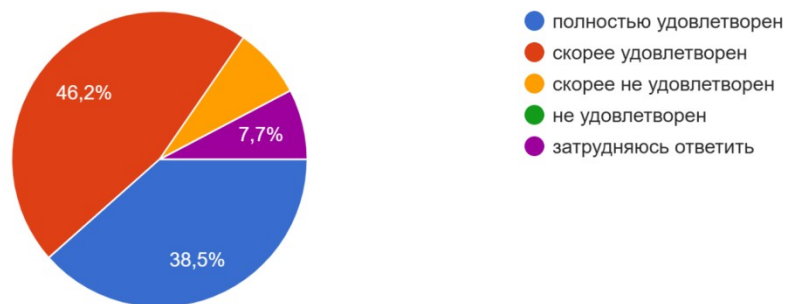

«Свободинский аграрно-технический техникум им.К.К.Рокоссовского»
(2022 / 2023 уч. год)

Что определило Ваш выбор учебного заведения?

13 ответов

Что определило Ваш выбор специальности/ профессии?

13 ответов

Удовлетворены ли Вы тем, что поступили и обучаетесь в техникуме?

13 ответов

Удовлетворены ли Вы в целом своей студенческой жизнью?

13 ответов

Испытываете ли Вы трудности в процессе обучения, если да, то какие?