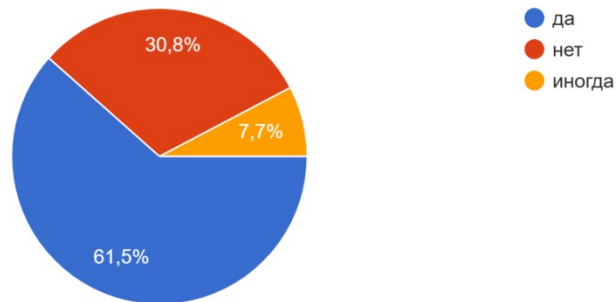

Приходится ли Вам совмещать учебу и работу?

13 ответов