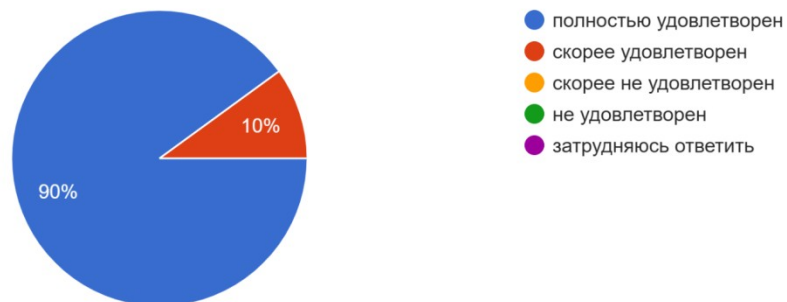

«Свободинский аграрно-технический техникум им.К.К.Рокоссовского»
(2022 / 2023 уч. год)

Что определило Ваш выбор учебного заведения?

10 ответов

Что определило Ваш выбор специальности/ профессии?

10 ответов

Удовлетворены ли Вы тем, что поступили и обучаетесь в техникуме?

10 ответов

Удовлетворены ли Вы в целом своей студенческой жизнью?

10 ответов

Испытываете ли Вы трудности в процессе обучения, если да, то какие?