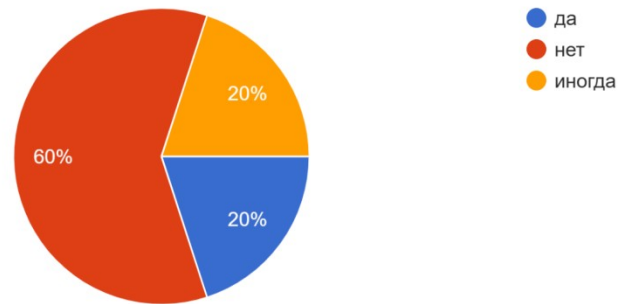

Приходится ли Вам совмещать учебу и работу?

10 ответов