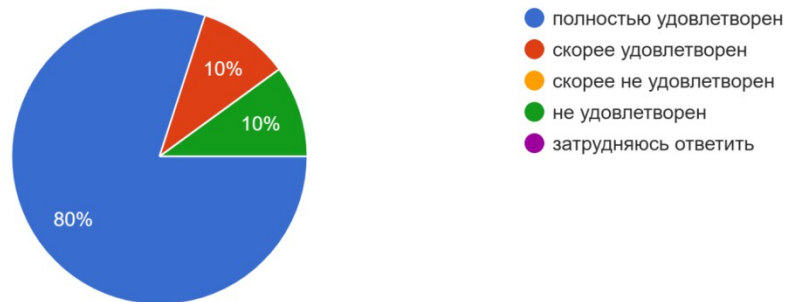

«Свободинский аграрно-технический техникум им.К.К.Рокоссовского»
(2022 / 2023 уч. год)

Что определило Ваш выбор учебного заведения?

10 ответов

Что определило Ваш выбор специальности/ профессии?

10 ответов

Удовлетворены ли Вы тем, что поступили и обучаетесь в техникуме?

10 ответов

Удовлетворены ли Вы в целом своей студенческой жизнью?

10 ответов

Испытываете ли Вы трудности в процессе обучения, если да, то какие?