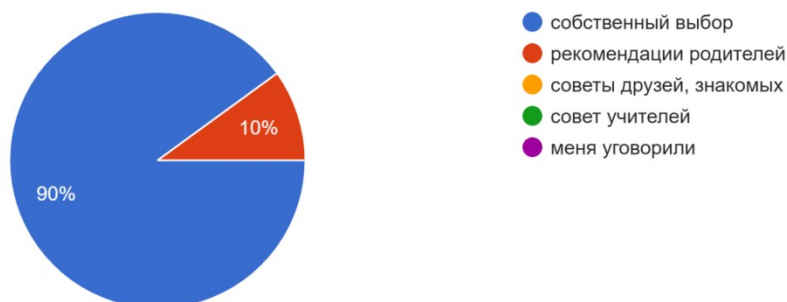

«Свободинский аграрно-технический техникум им.К.К.Рокоссовского»
(2022 / 2023 уч. год)

Что определило Ваш выбор учебного заведения?

10 ответов

Что определило Ваш выбор специальности/ профессии?

10 ответов

Удовлетворены ли Вы тем, что поступили и обучаетесь в техникуме?

10 ответов

Удовлетворены ли Вы в целом своей студенческой жизнью?

10 ответов

Испытываете ли Вы трудности в процессе обучения, если да, то какие?