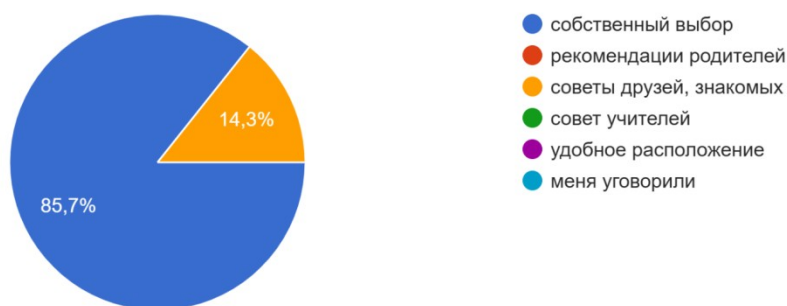

«Свободинский аграрно-технический техникум им.К.К.Рокоссовского»
(2022 / 2023 уч. год)

Что определило Ваш выбор учебного заведения?

14 ответов

Что определило Ваш выбор специальности/ профессии?

14 ответов