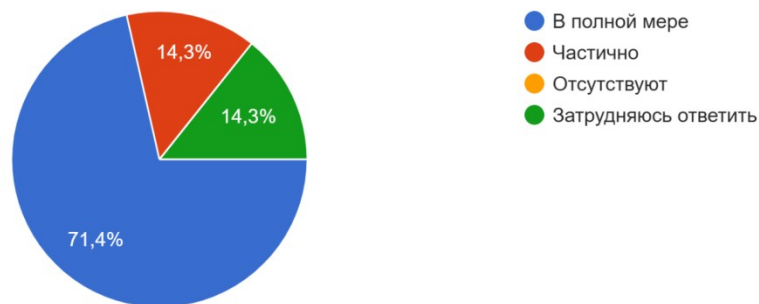

14 ответов

Как Вы считаете, имеются ли в техникуме хорошие условия для занятий физической культурой и спортом?

14 ответов

Как Вы считаете, имеются ли в техникуме хорошие условия для проведения досуга?

14 ответов

Как Вы оцениваете морально-нравственную атмосферу в нашем техникуме?

14 ответов

Каковы, по Вашему мнению, отношения между студентами?

14 ответов

- Доброжелательные
- Скорее доброжелательные, чем недоброжелательные
- Скорее недоброжелательные, чем доброжелательные
- Недоброжелательные