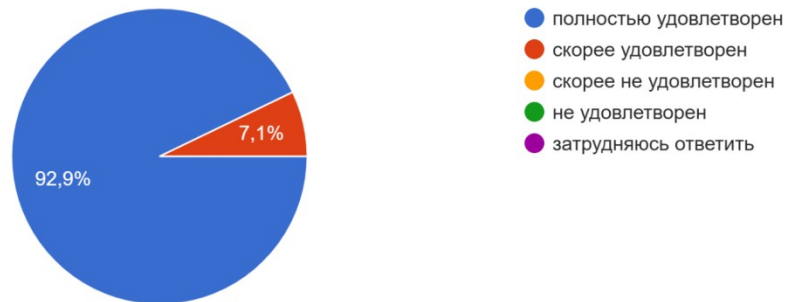

«Свободинский аграрно-технический техникум им.К.К.Рокоссовского»
(2022 / 2023 уч. год)

Что определило Ваш выбор учебного заведения?

14 ответов

Что определило Ваш выбор специальности/ профессии?

14 ответов

Удовлетворены ли Вы тем, что поступили и обучаетесь в техникуме?

14 ответов

Удовлетворены ли Вы в целом своей студенческой жизнью?

14 ответов

Испытываете ли Вы трудности в процессе обучения, если да, то какие?