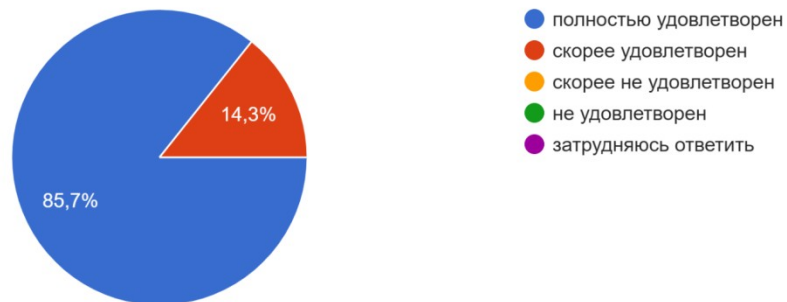

«Свободинский аграрно-технический техникум им.К.К.Рокоссовского»
(2022 / 2023 уч. год)

Что определило Ваш выбор учебного заведения?

14 ответов

Что определило Ваш выбор специальности/ профессии?

14 ответов

Удовлетворены ли Вы тем, что поступили и обучаетесь в техникуме?

14 ответов

Удовлетворены ли Вы в целом своей студенческой жизнью?

14 ответов

Испытываете ли Вы трудности в процессе обучения, если да, то какие?