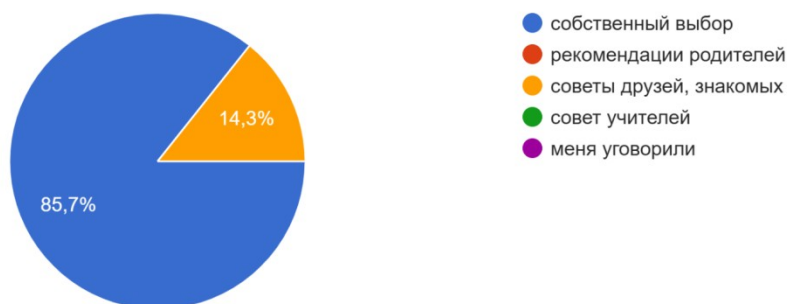

«Свободинский аграрно-технический техникум им.К.К.Рокоссовского»
(2022 / 2023 уч. год)

Что определило Ваш выбор учебного заведения?

14 ответов

Что определило Ваш выбор специальности/ профессии?

14 ответов

Удовлетворены ли Вы тем, что поступили и обучаетесь в техникуме?

14 ответов

Удовлетворены ли Вы в целом своей студенческой жизнью?

14 ответов

Испытываете ли Вы трудности в процессе обучения, если да, то какие?